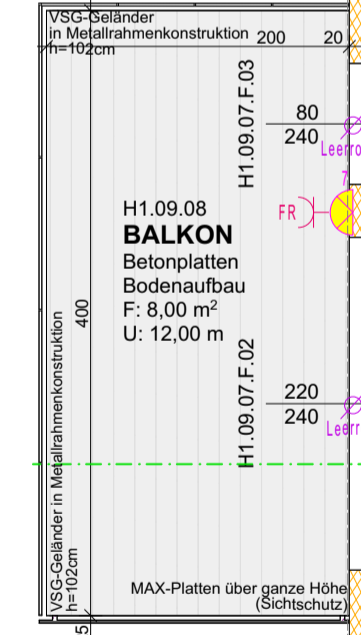

1.09		H1	
Wohnnutzfläche	69,23 m ²		
Freifläche	8,00 m ²		

LAGEPLAN

LEGENDE BAUTEILE

	SCHALLSCHUTZZIEGEL
	ZIEGEL
	STAHLBETON
	BETON
	LEICHTWAND
	WÄRMEDÄMMUNG

LEGENDE ELEKTRO

	Aus - Schalter		EDV-Einfachdose		Telefon-Dose		Steckdose 1fach
	Serien-Schalter		EDV-Doppeldose		TV-Dose		Steckdose 2fach
	Wechsel-Schalter		Rauchmelder		Licht-Auslass (Decke)		Steckdose 3fach
	Kreuz-Schalter		Lautsprecher		Licht-Auslass (Wand)		Raumthermostat
	Kombination in Schalterhöhe		Türöffner		Licht-Auslass (Direkt-Wand)		Lüfter
	Klingel-Taster		Klingel		Wandleuchte		Unterverteiler
	Bew-Melder 360 Grad		Sprechanlage (Innen)		Deckenleuchte		Leerrohr
					230V WST/FBH +verbindung zu RTH		