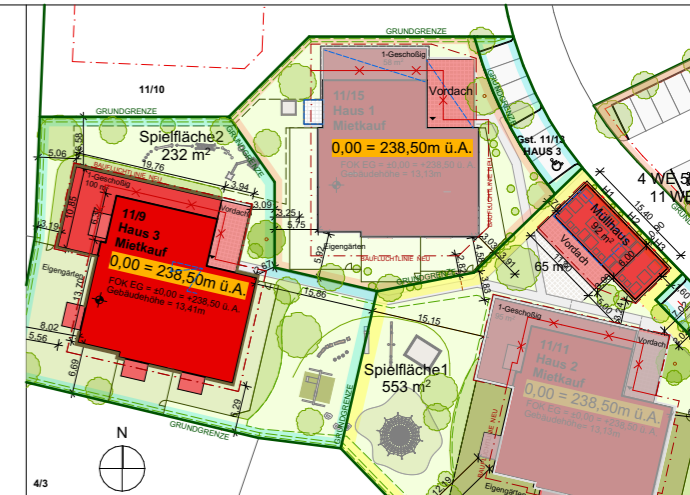

H3 W09	
Wohnräume	72,84 m²
Balkon	8,00 m²
Keller	4,54 m²

LAGEPLAN

ELEKTROLEGENDE

<ul style="list-style-type: none"> ⊖ Aus - Schalter ⊖ Serien-Schalter ⊖ Wechsel-Schalter ⊖ Doppel-Wechsel-Schalter ⊖ Kreuz-Schalter ⊖ Dimmer ⊖ Zeit-Schalter ⊖ Zeitimpuls-Schalter ⊖ Klingel-Taster ⊖ Licht-Taster ⊖ 2pol-Aus-Schalter ⊖ Bew-Melder ⊖ Bew-Melder 360 Grad ⊖ Jalousien-Taster ⊖ Schlüssel-Schalter ⊖ Steckdose 1fach ⊖ Steckdose 2fach ⊖ Steckdose 3fach ⊖ Steckdose 4fach ⊖ Steckdose geschaltet ⊖ CEE 5pol ⊖ 230V-Auslass ⊖ 400V-Auslass ⊖ Raumthermostat ⊖ Aussenfühler ⊖ Lichtfühler ⊖ Windfühler ⊖ Lüfter 	<ul style="list-style-type: none"> ⊖ EDV-Einfachdose ⊖ EDV-Doppeldose ⊖ Druckknopfmelder ⊖ Rauchentlüftungs-Taster ⊖ Lautsprecher ⊖ Blitzleuchte ⊖ Türöffner ⊖ Klingel ⊖ Sprechanlage Video (Innen) ⊖ Sprechanlage Video (Aussen) ⊖ Fingerprint ⊖ Zimmerterminal ⊖ Zug-Taster ⊖ Schlüssel-Schalter ⊖ Ruf-Taster ⊖ Kriech-Taster ⊖ Rufempfänger ⊖ Anwesenheitslampe ⊖ Miniterminal ⊖ UHR ⊖ Hupe ⊖ Kamera ⊖ Klemmdose ⊖ Motorantrieb ⊖ WRL-Regler ⊖ Bodendose ⊖ Zutrittskontrolle 	<ul style="list-style-type: none"> ⊖ Telefon-Dose ⊖ TV-Dose ⊖ Licht-Auslass (Decke) ⊖ Licht-Auslass (Wand) ⊖ Licht-Auslass (Direkt-Wand) ⊖ Wandleuchte ⊖ Deckenleuchte ⊖ Scheinwerfer ⊖ FR-Balken 1/36 o 1/58 ⊖ Fluchtweg-Tür ⊖ Fluchtwegleuchte mit Richtungsfleile ⊖ Sicherheitsleuchte Einbau ⊖ Sicherheitsleuchte Aufbau ⊖ Brüstungskanal ⊖ Kabelwanne ⊖ Klemmdose ⊖ Unterverteiler ⊖ Verteiler ⊖ Erdungsdräht Ø10 ⊖ Erdungsfahne Ø10 ⊖ Erdungsverbindung Ø10 ⊖ Deckendose ⊖ Leerrohr ⊖ vorbereitung E-Tür
---	--	--