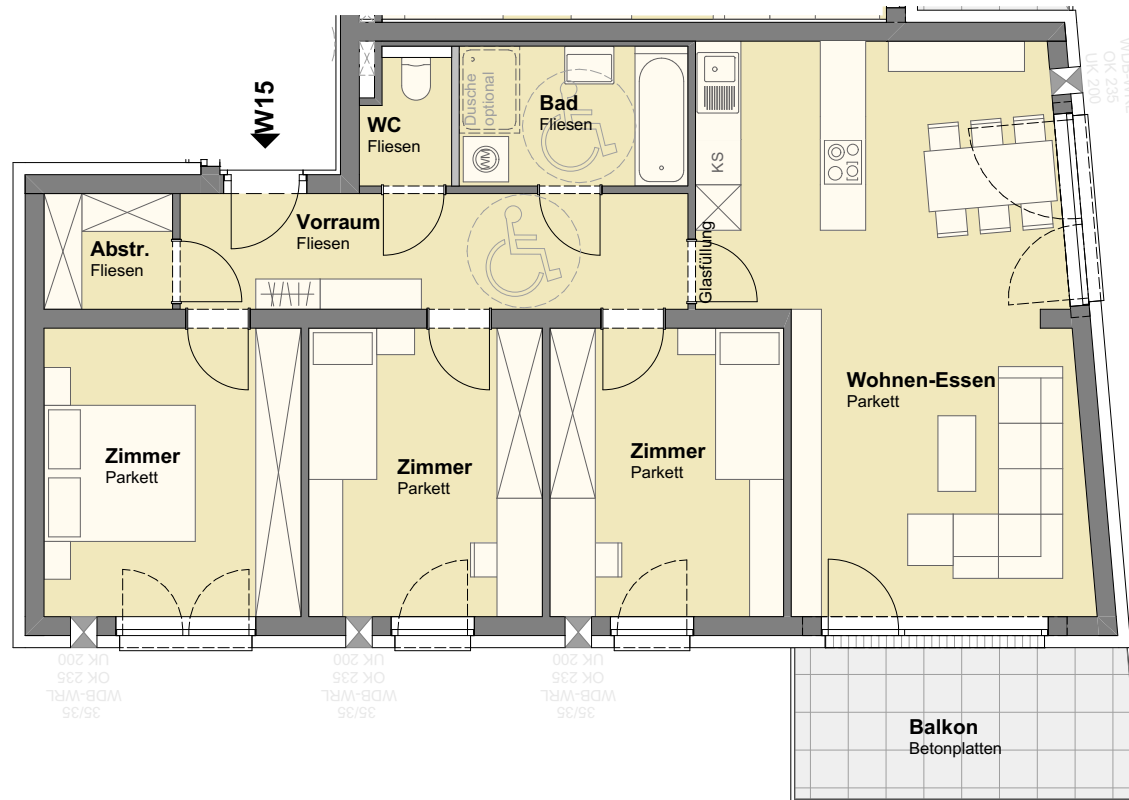

Wohnanlage Bachstraße 4222 Langenstein

Wohnung 15 | 2. Obergeschoß

W15

Mein **ZUHAUSE**
Meine **WSG**