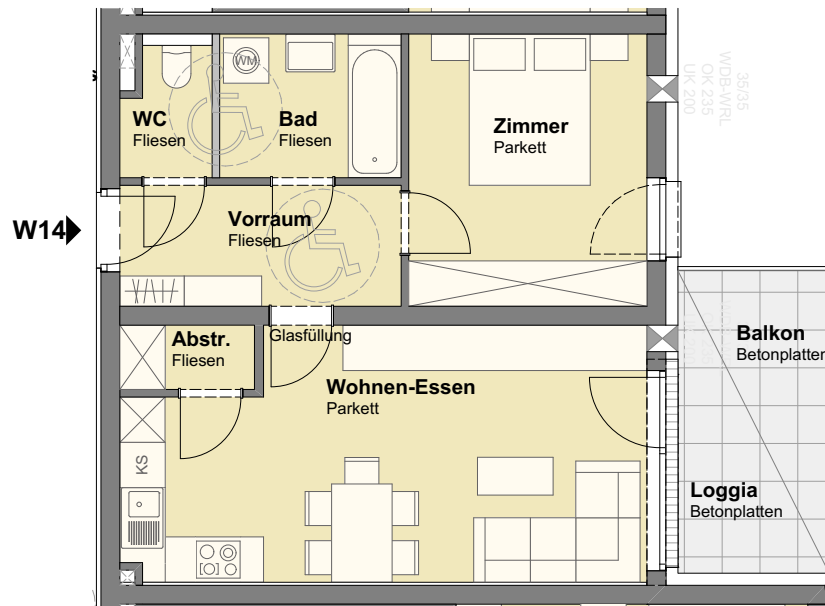

Wohnanlage Bachstraße 4222 Langenstein

Wohnung 14 | 2. Obergeschoß

W14

Mein ZUHAUSE
Meine 