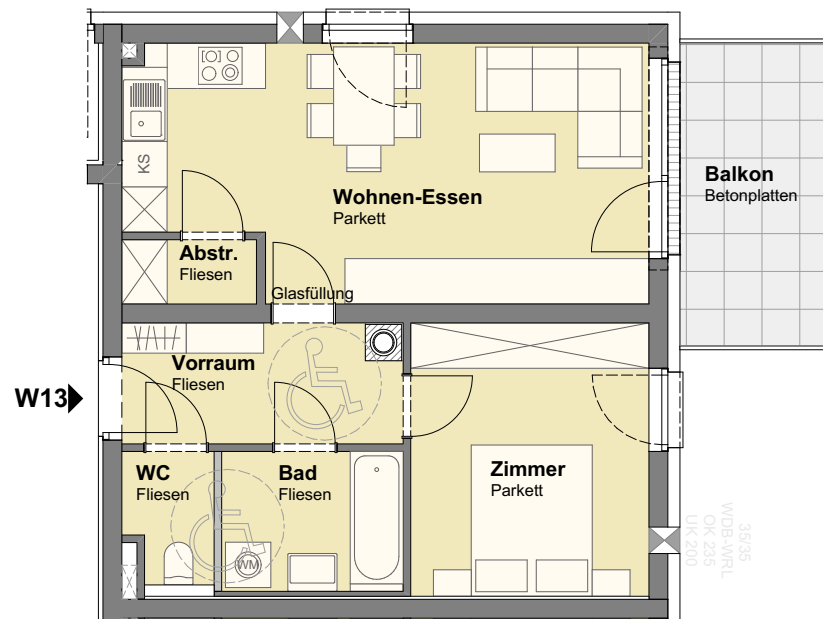

Wohnanlage Bachstraße 4222 Langenstein

Wohnung 13 | 2. Obergeschoß

W13

Mein **ZUHAUSE**
Meine **WSG**