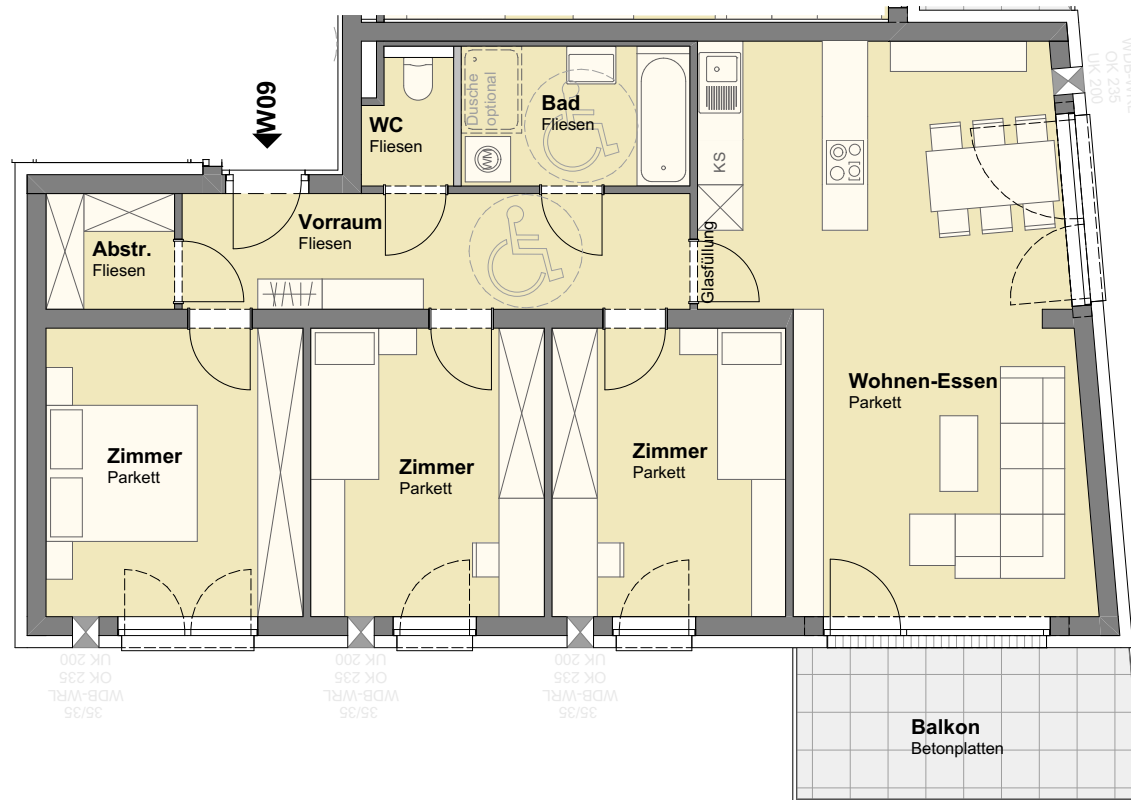

Wohnanlage Bachstraße 4222 Langenstein

Wohnung 09 | 1. Obergeschoß

W09

Mein **ZUHAUSE**
Meine **WSG**