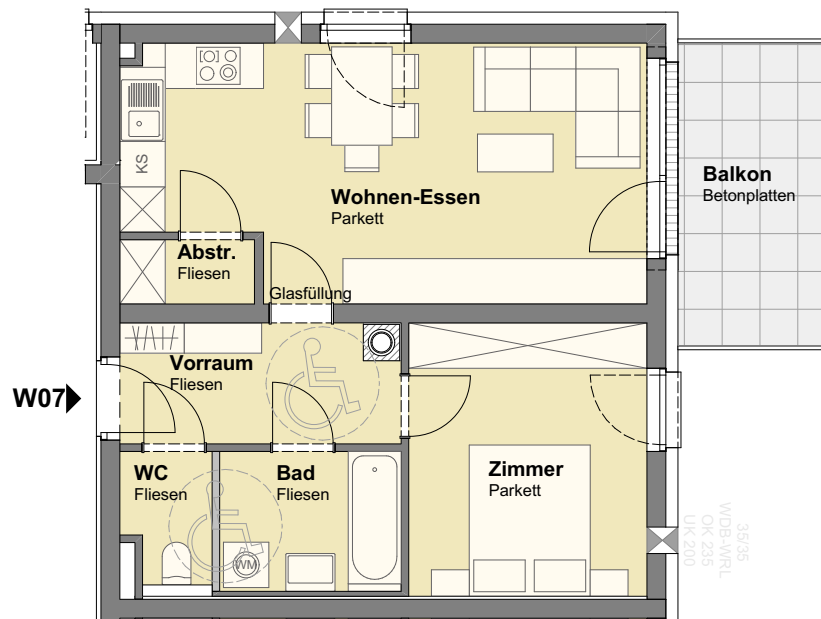

Wohnanlage Bachstraße 4222 Langenstein

Wohnung 07 | 1. Obergeschoß

W07

Mein **ZUHAUSE**
Meine **WSG**