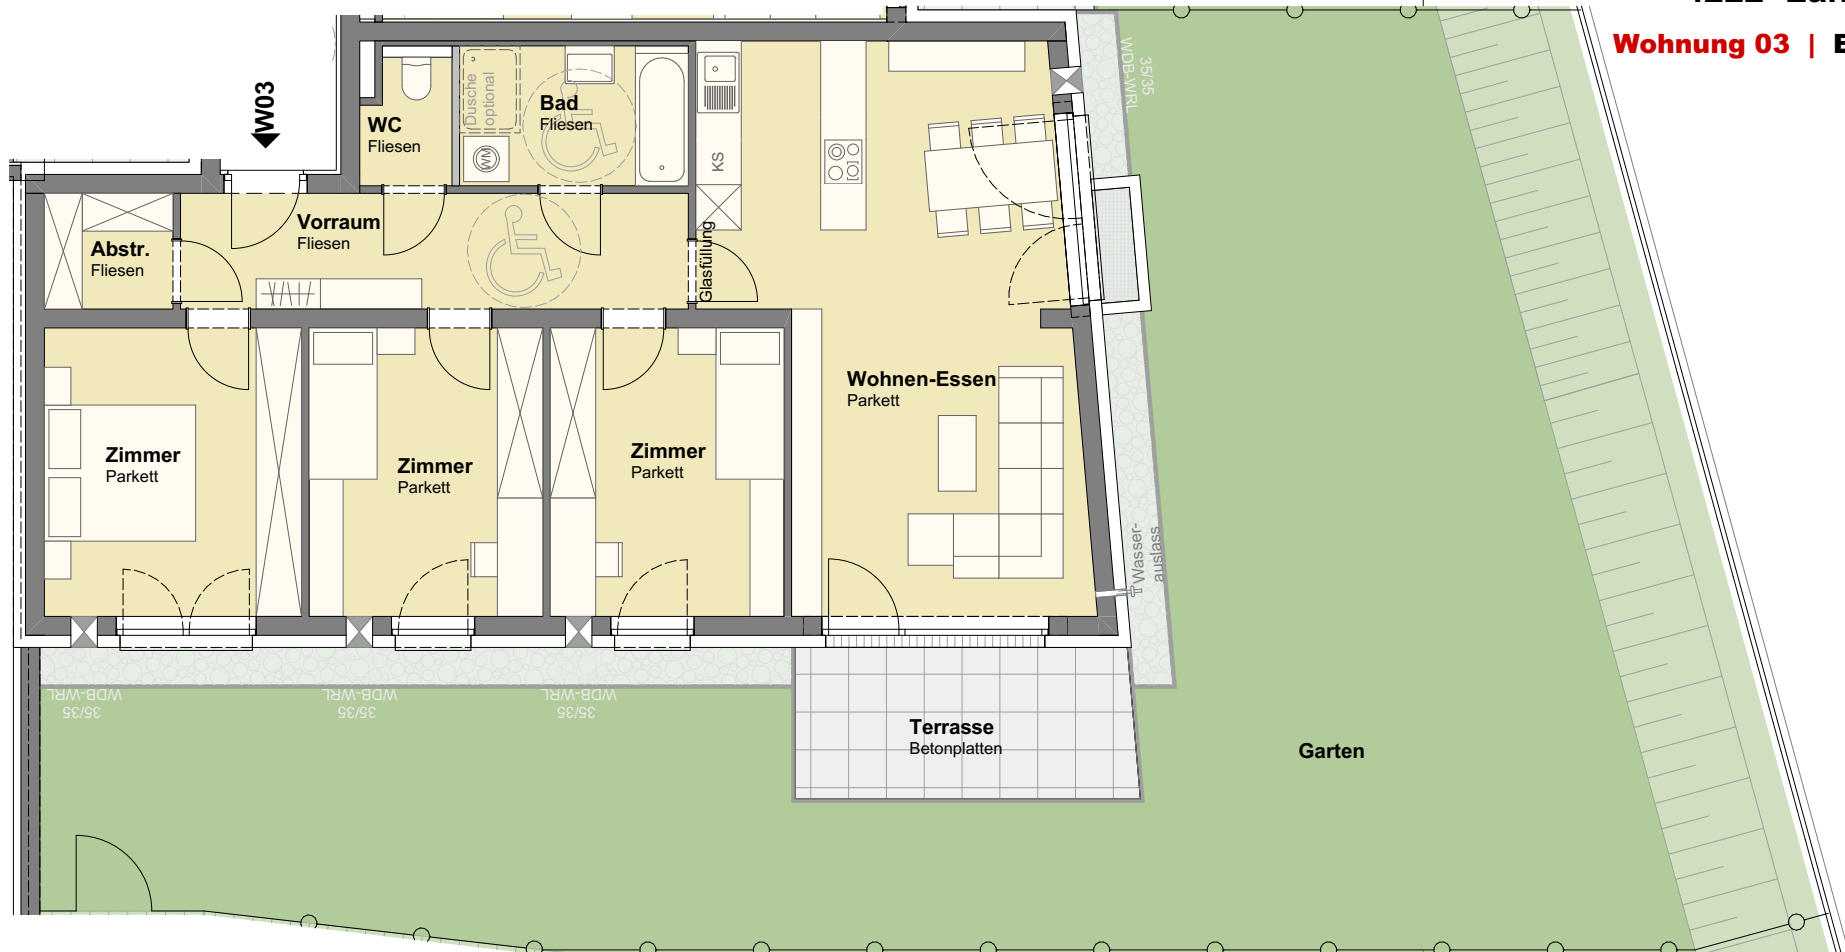

Wohnanlage Bachstraße  
4222 Langenstein

Wohnung 03 | Erdgeschoß

W03

Mein ZUHAUSE  
Meine 