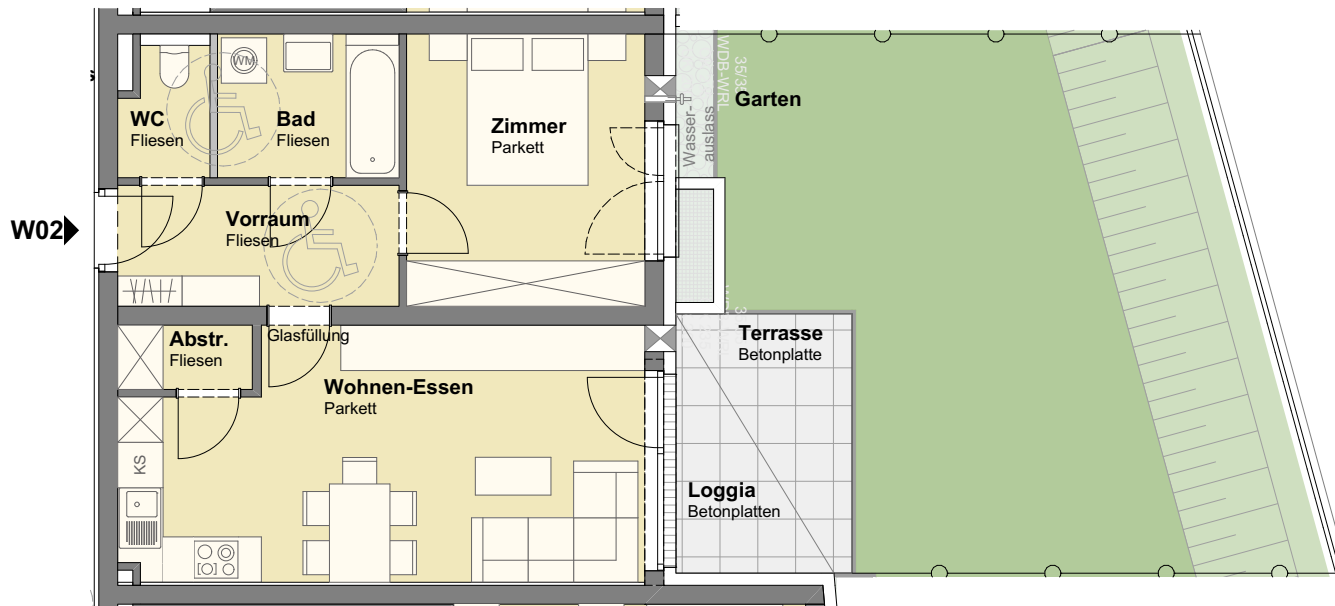

Wohnanlage Bachstraße 4222 Langenstein

Wohnung 02 | Erdgeschoß

W02

W02

Mein ZUHAUSE
Meine 