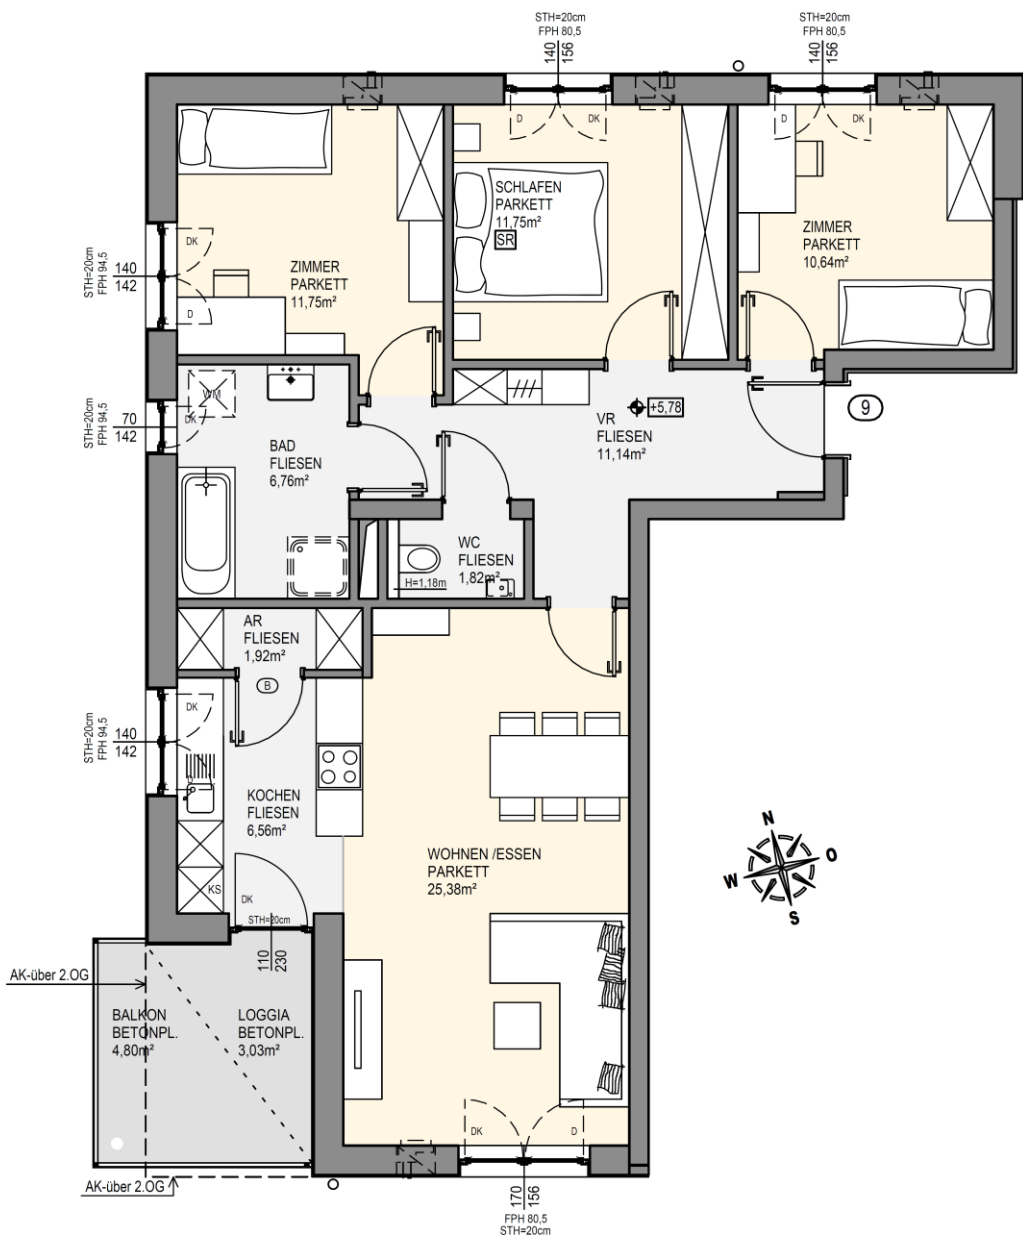

KLEINZELL im Mühlkreis BA II | Wohnung 9 | 2.Obergeschoß

Übersichtsplan

Wohnung 9

Wohnfläche 87,72 m²

Loggia 3,03 m²

90,75 m²

Balkon 4,80 m²

Symbolisch dargestellte Einrichtung!

Änderungen vorbehalten!

Kein Maßstab!