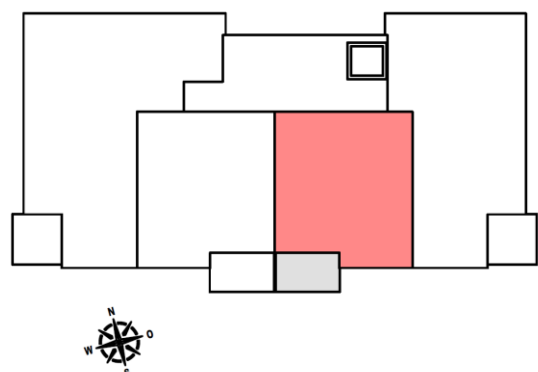

KLEINZELL im Mühlkreis BA II | Wohnung 7 | 1.Obergeschoß

Übersichtsplan

Wohnung 7

Wohnfläche	53,43 m ²
Loggia	3,04 m ²
Balkon	4,87 m²

Symbolisch dargestellte Einrichtung!
 Änderungen vorbehalten!
 Kein Maßstab!