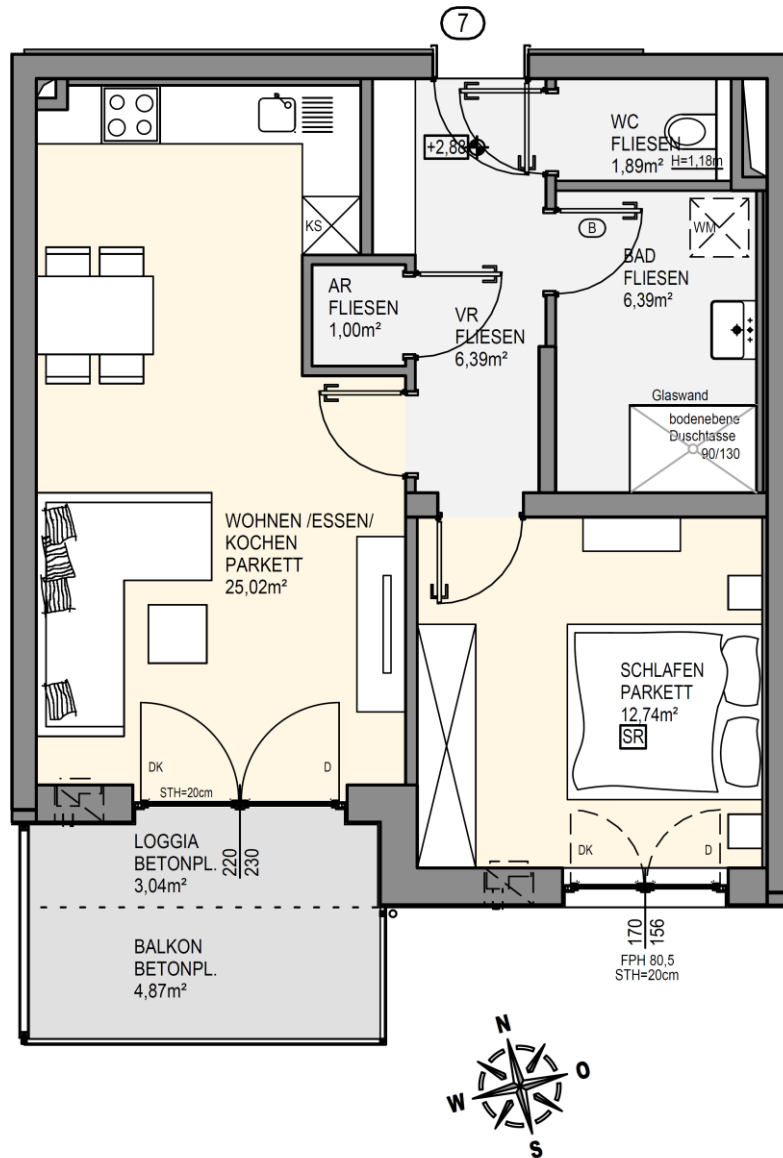

KLEINZELL im Mühlkreis BA II | Wohnung 7 | 1.Obergeschoß

Übersichtsplan

Wohnung 7

Wohnfläche	53,43 m ²
Loggia	3,04 m ²
Balkon	4,87 m²

Symbolisch dargestellte Einrichtung!
 Änderungen vorbehalten!
 Kein Maßstab!