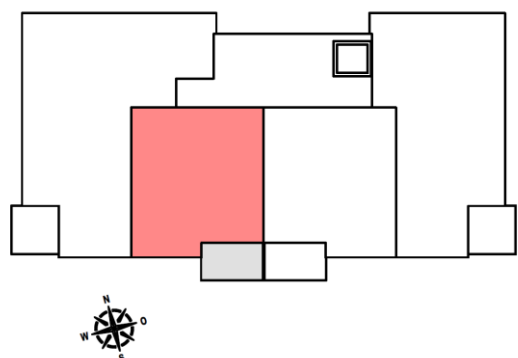

# KLEINZELL im Mühlkreis BA II | Wohnung 6 | 1.Obergeschoß

## Wohnung 6

|                            |                      |
|----------------------------|----------------------|
| Wohnfläche                 | 53,19 m <sup>2</sup> |
| Loggia                     | 3,04 m <sup>2</sup>  |
| <b>56,23 m<sup>2</sup></b> |                      |
| Balkon                     | 4,87 m <sup>2</sup>  |

Übersichtsplan

Symbolisch dargestellte Einrichtung!  
Änderungen vorbehalten!  
Kein Maßstab!