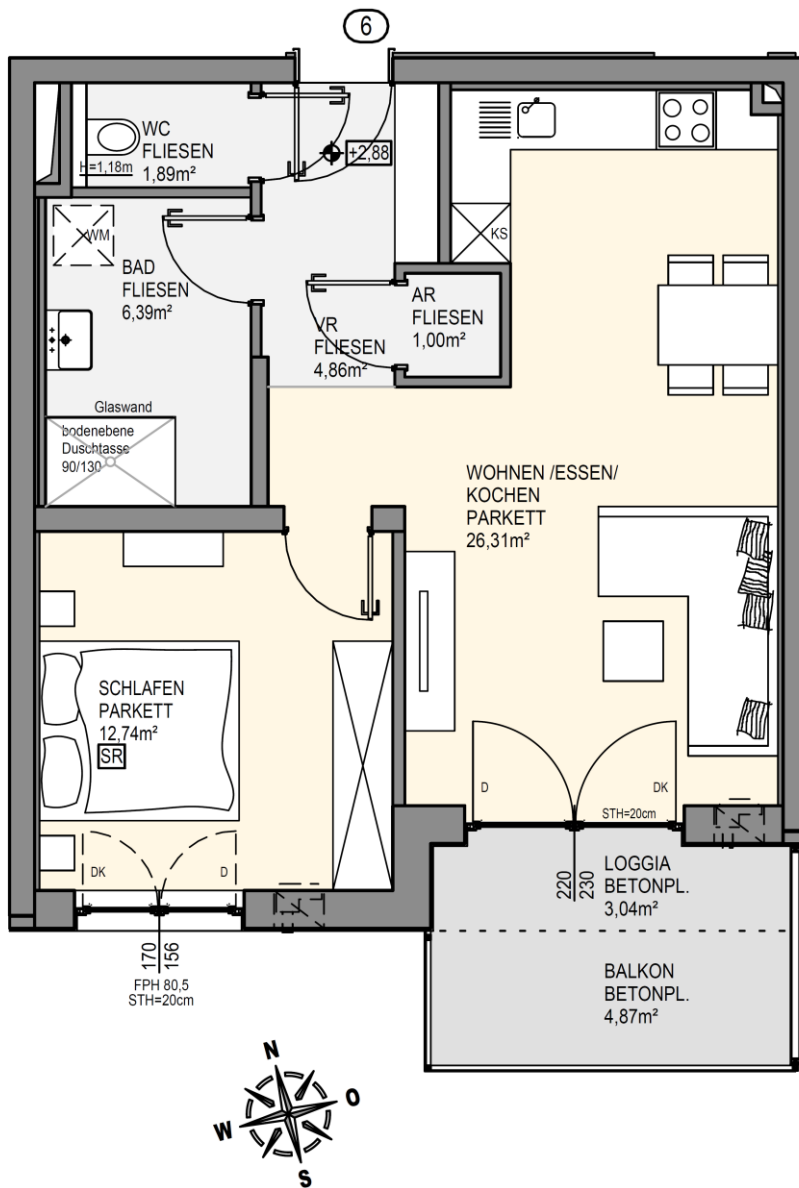

# KLEINZELL im Mühlkreis BA II | Wohnung 6 | 1.Obergeschoß

## Wohnung 6

|                            |                      |
|----------------------------|----------------------|
| Wohnfläche                 | 53,19 m <sup>2</sup> |
| Loggia                     | 3,04 m <sup>2</sup>  |
| <b>56,23 m<sup>2</sup></b> |                      |
| Balkon                     | 4,87 m <sup>2</sup>  |

Übersichtsplan

Symbolisch dargestellte Einrichtung!  
Änderungen vorbehalten!  
Kein Maßstab!