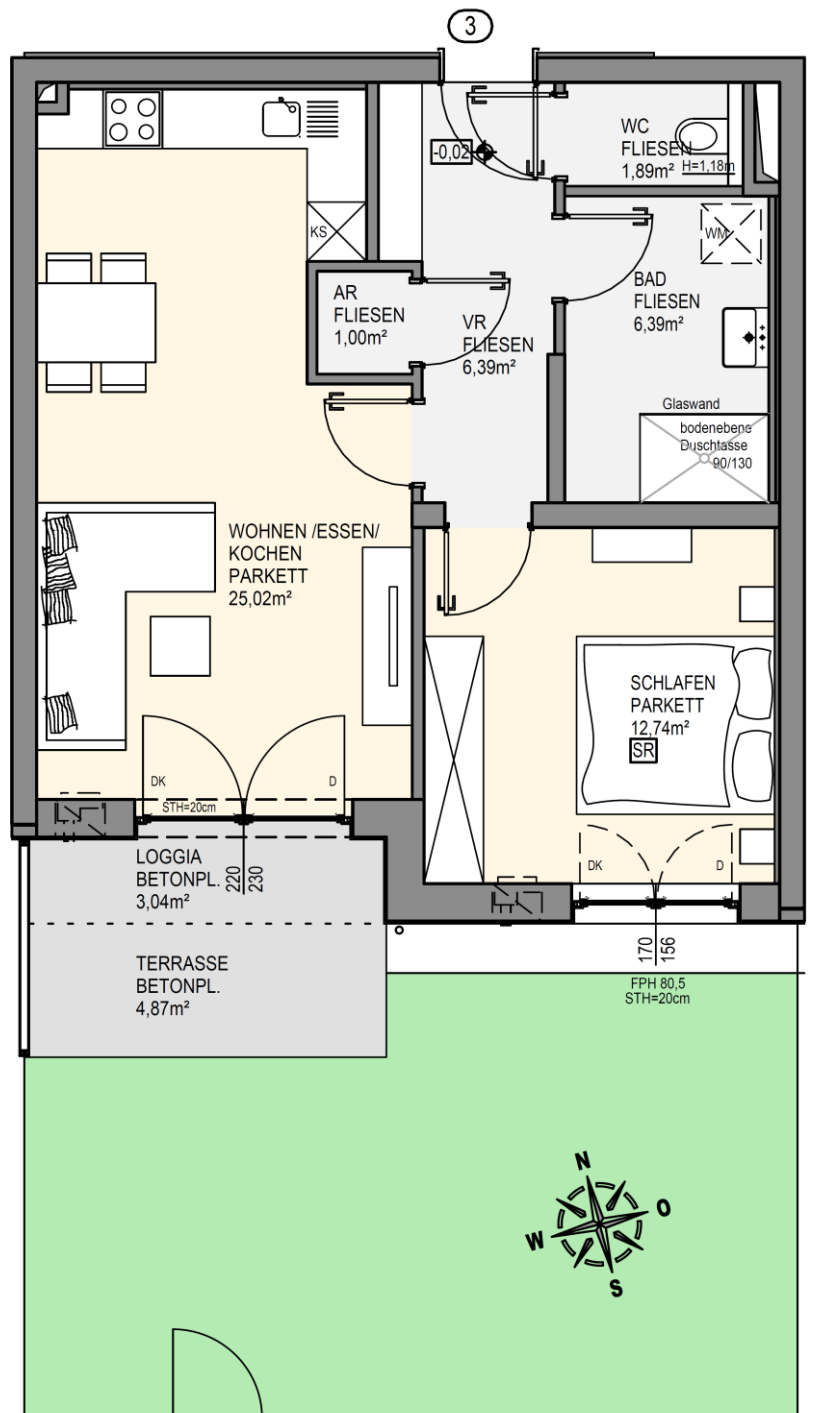

KLEINZELL im Mühlkreis BA II | Wohnung 3 | Erdgeschoß

Übersichtsplan

Wohnung 3

Wohnfläche	53,43 m ²
Loggia	3,04 m ²
	56,47 m²
Terrasse	4,87 m ²
Eigengarten	34,00 m ²

Symbolisch dargestellte Einrichtung!
 Änderungen vorbehalten!
 Kein Maßstab!