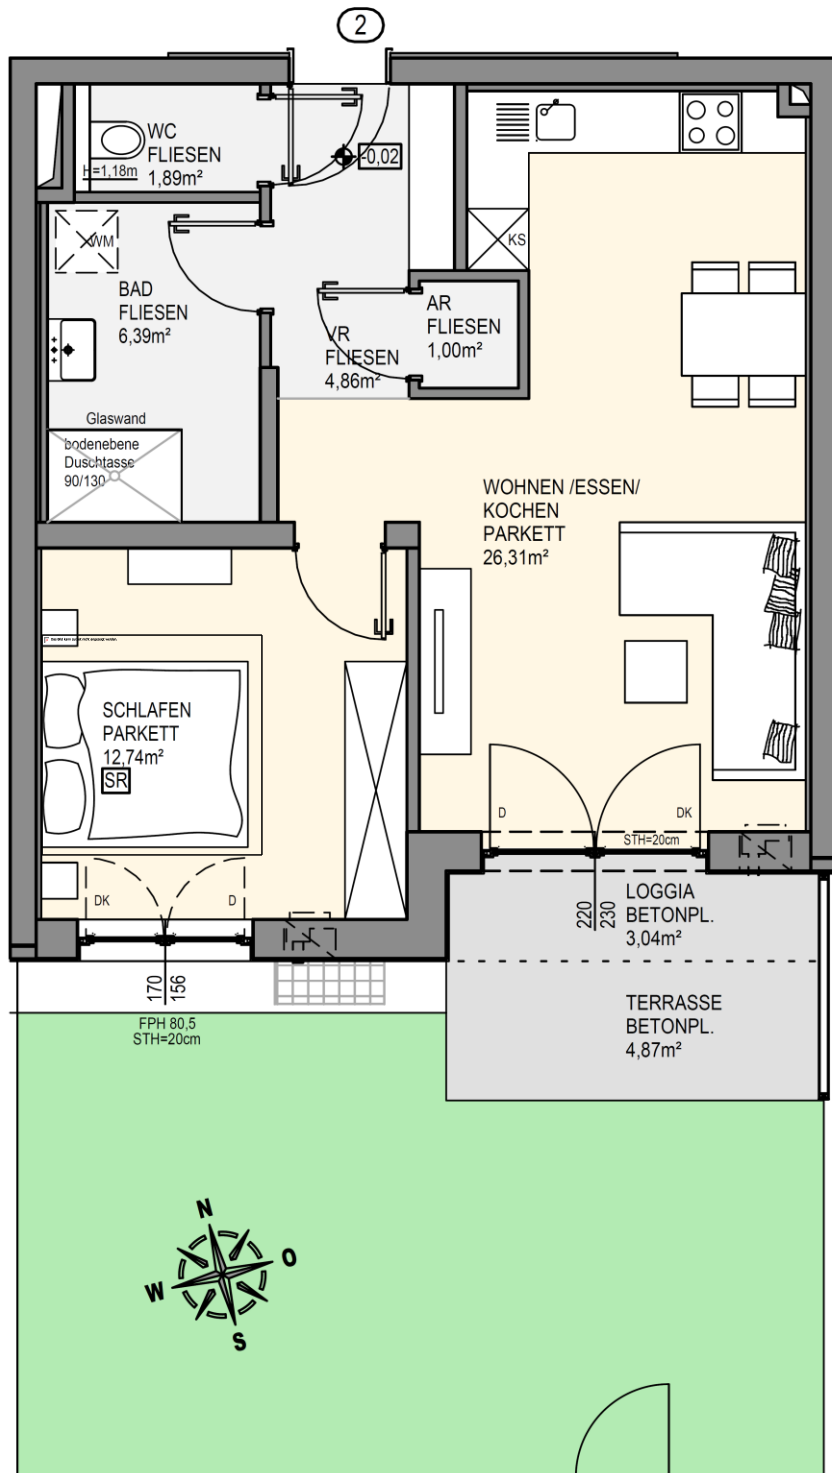

KLEINZELL im Mühlkreis BA II | Wohnung 2 | Erdgeschoß

Übersichtsplan

Wohnung 2

Wohnfläche	53,19 m ²
Loggia	3,04 m ²
56,23 m²	
Terrasse	4,87 m ²
Eigengarten	34,00 m ²

Symbolisch dargestellte Einrichtung!
Änderungen vorbehalten!
Kein Maßstab!