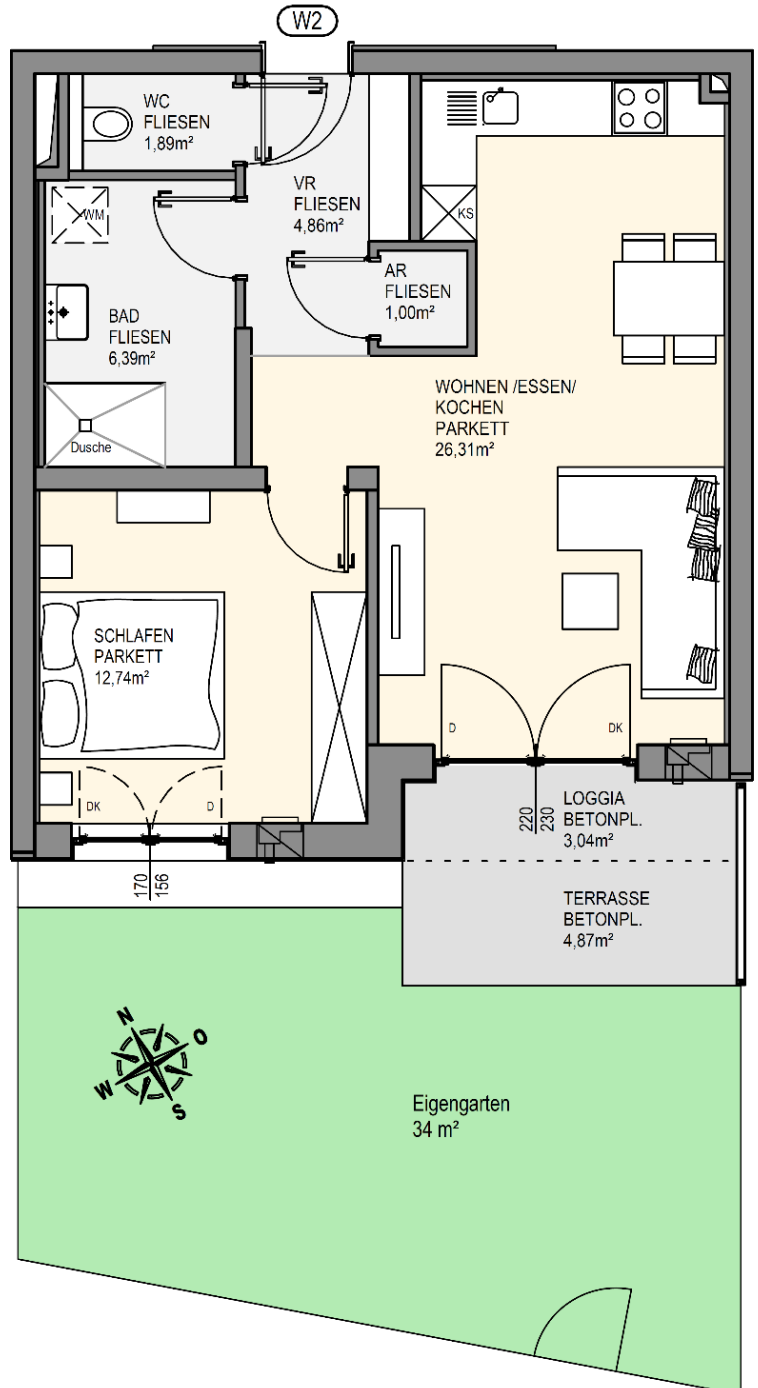

# ST. VEIT im Mühlkreis BA V | Wohnung 2 | Erdgeschoß

Übersichtsplan

## Wohnung 2

Wohnfläche	53,19 m <sup>2</sup>
Loggia	3,04 m <sup>2</sup>
	<b>56,23 m<sup>2</sup></b>
Terrasse	4,87 m <sup>2</sup>
Eigengarten	34,00 m <sup>2</sup>

Symbolisch dargestellte Einrichtung!  
Änderungen vorbehalten!  
Kein Maßstab!