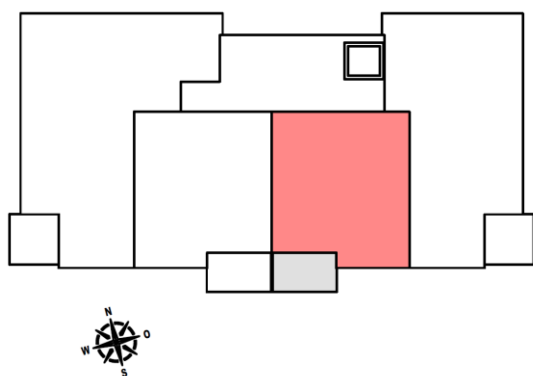

KLEINZELL im Mühlkreis BA II | Wohnung 11 | 2.Obergeschoß

Übersichtsplan

Wohnung 11	
Wohnfläche	53,43 m ²
Loggia	3,04 m ²
Balkon	4,87 m²

Symbolisch dargestellte Einrichtung!
 Änderungen vorbehalten!
 Kein Maßstab!