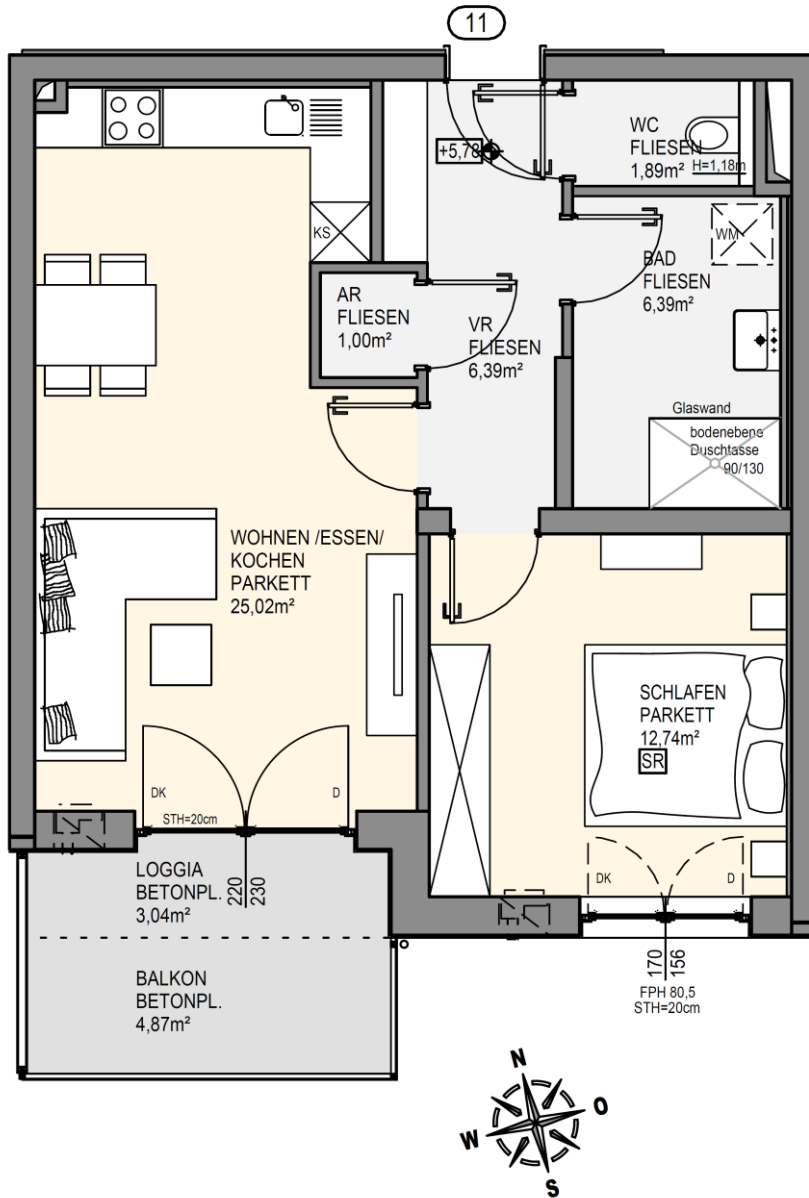

KLEINZELL im Mühlkreis BA II | Wohnung 11 | 2.Obergeschoß

Übersichtsplan

Wohnung 11	
Wohnfläche	53,43 m ²
Loggia	3,04 m ²
Balkon	4,87 m²

Symbolisch dargestellte Einrichtung!
 Änderungen vorbehalten!
 Kein Maßstab!