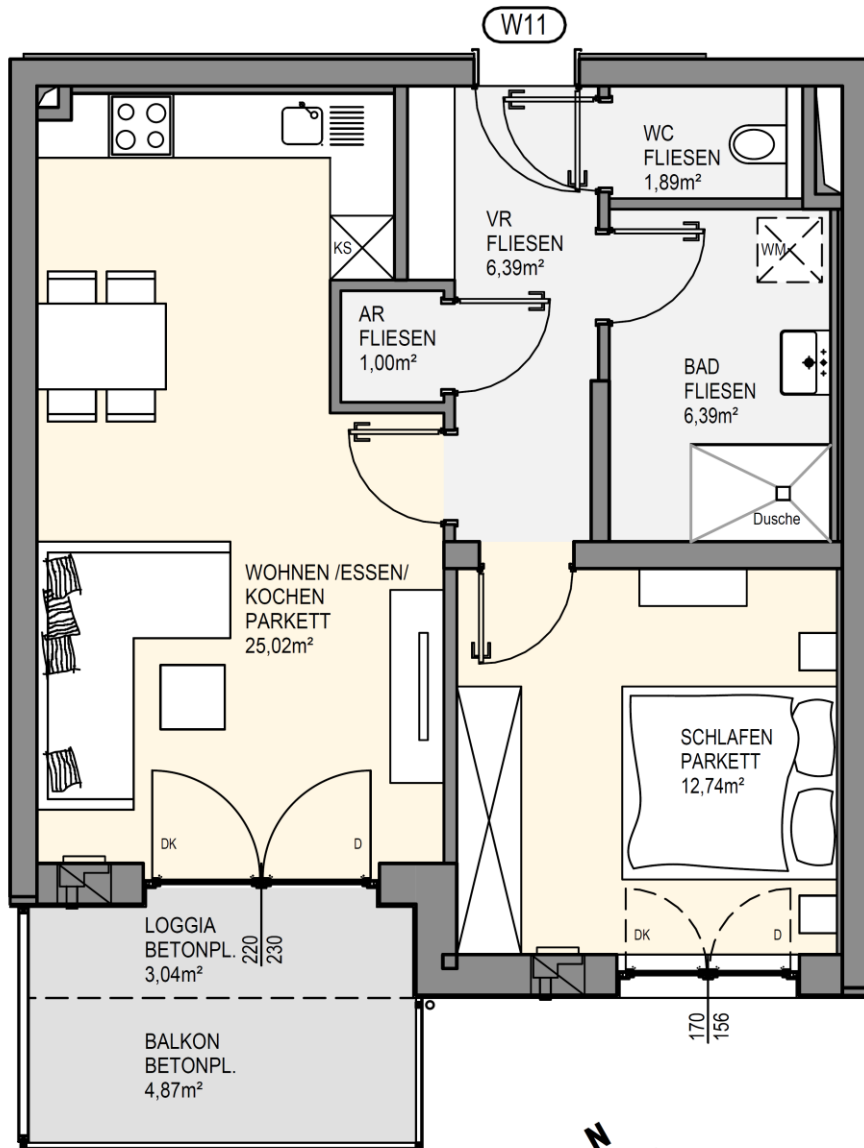

ST. VEIT im Mühlkreis BA V | Wohnung 11 | 2.Obergeschoß

Übersichtsplan

Wohnung 11

Wohnfläche	53,43 m ²
Loggia	3,04 m ²
Balkon	4,87 m²

Symbolisch dargestellte Einrichtung!
 Änderungen vorbehalten!
 Kein Maßstab!