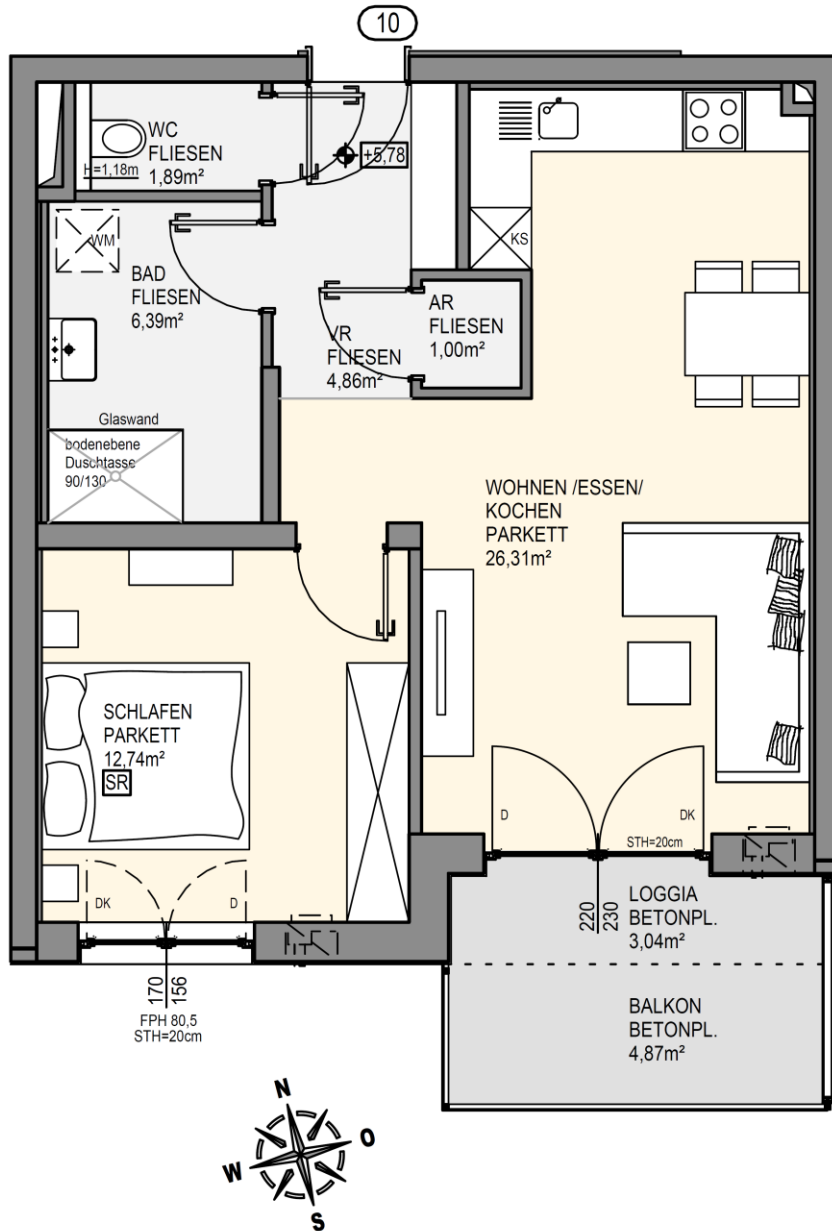

KLEINZELL im Mühlkreis BA II | Wohnung 10 | 2.Obergeschoß

Wohnung 10

Wohnfläche	53,19 m ²
Loggia	3,04 m ²
Balkon	4,87 m²
	56,23 m²

Übersichtsplan

Symbolisch dargestellte Einrichtung!
Änderungen vorbehalten!
Kein Maßstab!