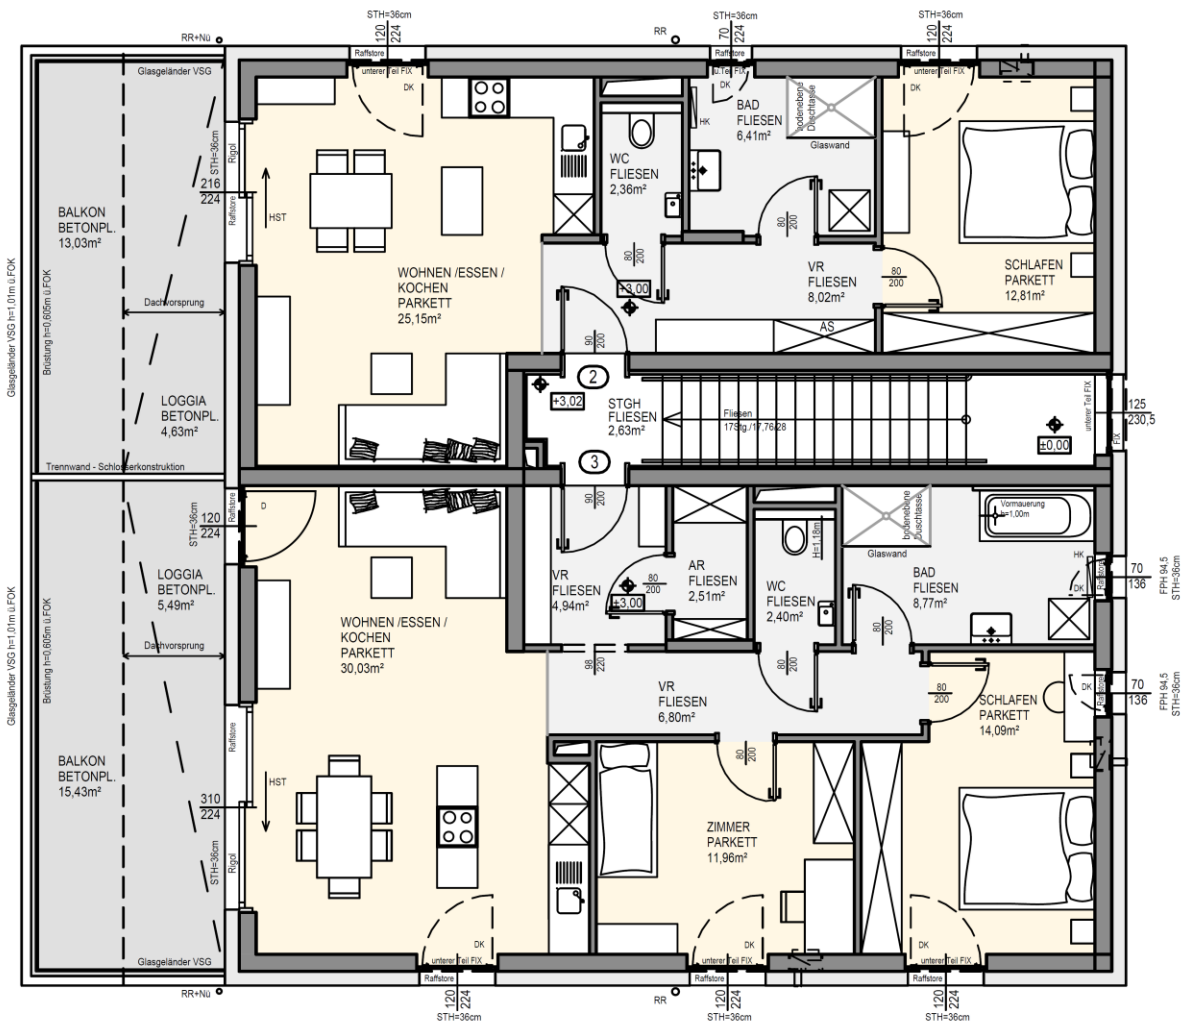

Obergeschoß

Haus E, W 2 - 2 raum	
WOHNFLÄCHE	54,75 m ²
LOGGIA	4,63 m ²
BALKON	13,03 m ²

Haus E, W 3 - 3 raum	
WOHNFLÄCHE	81,50 m ²
LOGGIA	5,49 m ²
BALKON	15,43 m ²

Symbolisch dargestellte Einrichtung!
 Änderungen vorbehalten!
 Kein Maßstab!