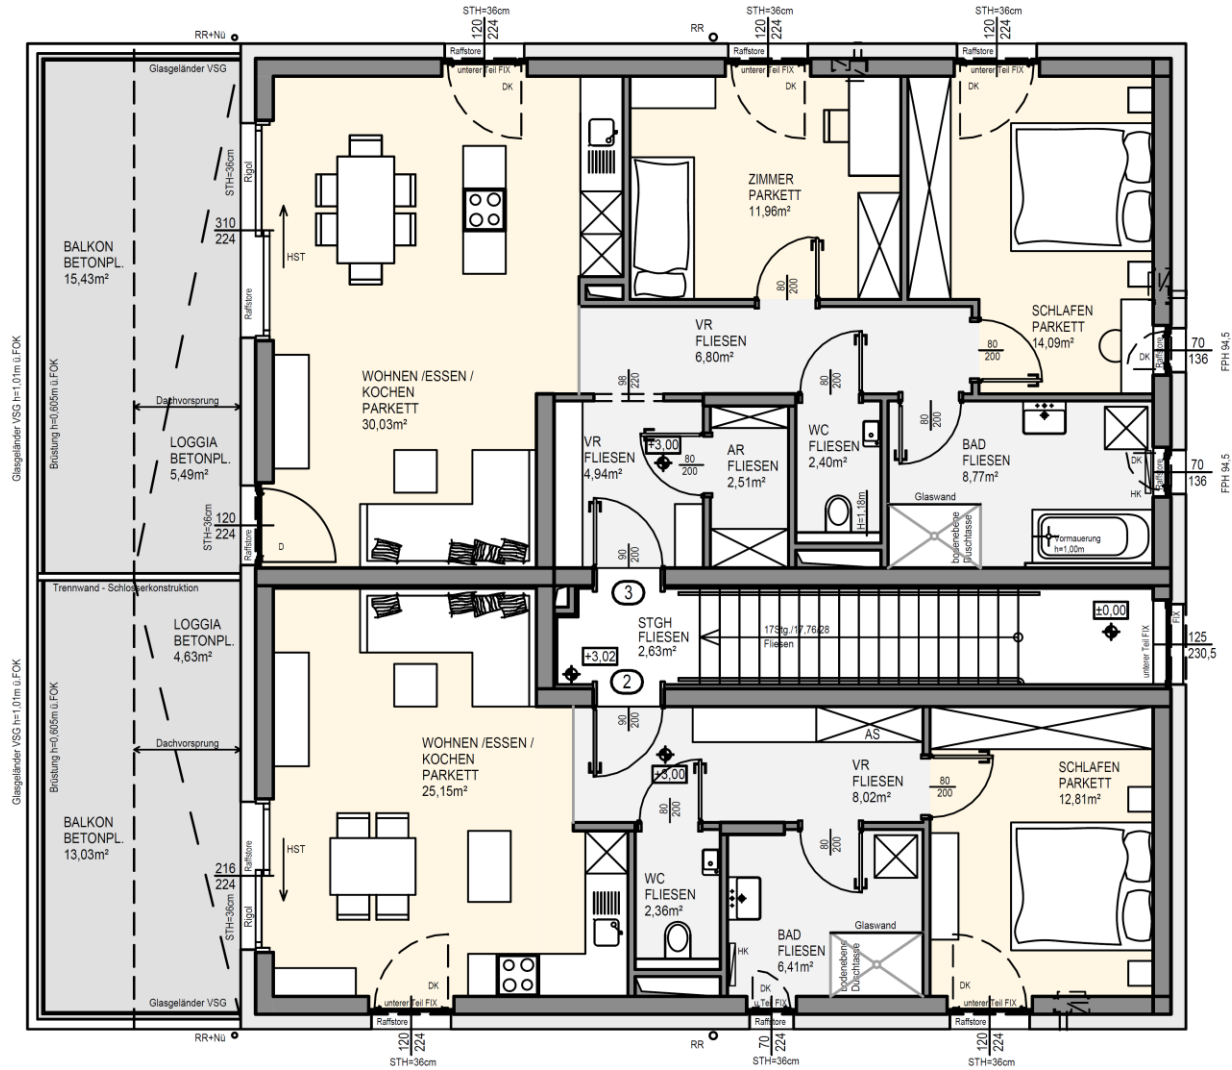

Obergeschoß

Haus D, W 3 - 3 raum	
WOHNFLÄCHE	81,50 m ²
LOGGIA	5,49 m ²
BALKON	15,43 m ²

Haus D, W 2 - 2 raum	
WOHNFLÄCHE	54,75 m ²
LOGGIA	4,63 m ²
BALKON	13,03 m ²

Symbolisch dargestellte Einrichtung!
 Änderungen vorbehalten!
 Kein Maßstab!