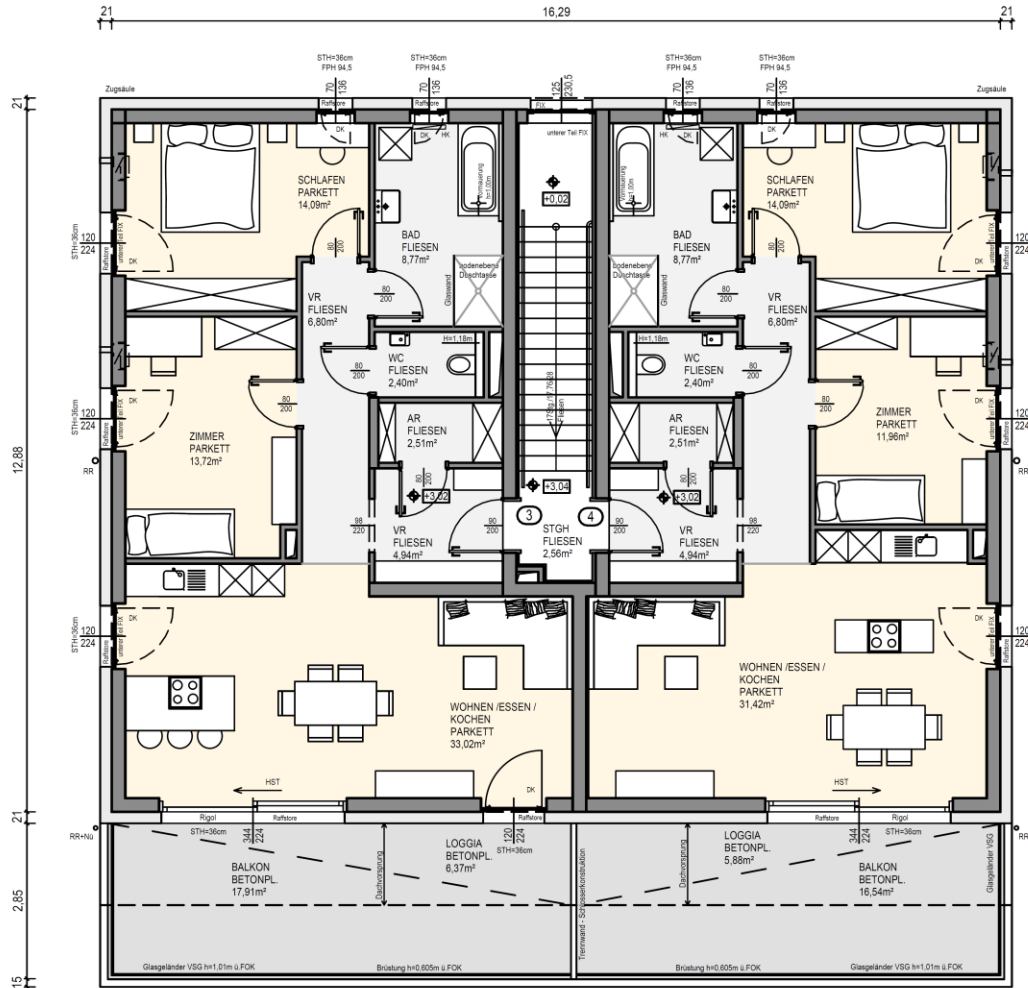

Obergeschoß

Haus C, W 3 - 3 raum
WOHNFLÄCHE 86,25 m²
LOGGIA 6,37 m²
BALKON 17,91 m²

Haus C - OBERGESCHOSS

Haus C, W 4 - 3 raum
WOHNFLÄCHE 82,89 m²
LOGGIA 5,88 m²
BALKON 16,54 m²

Symbolisch dargestellte Einrichtung!
Änderungen vorbehalten!
Kein Maßstab!