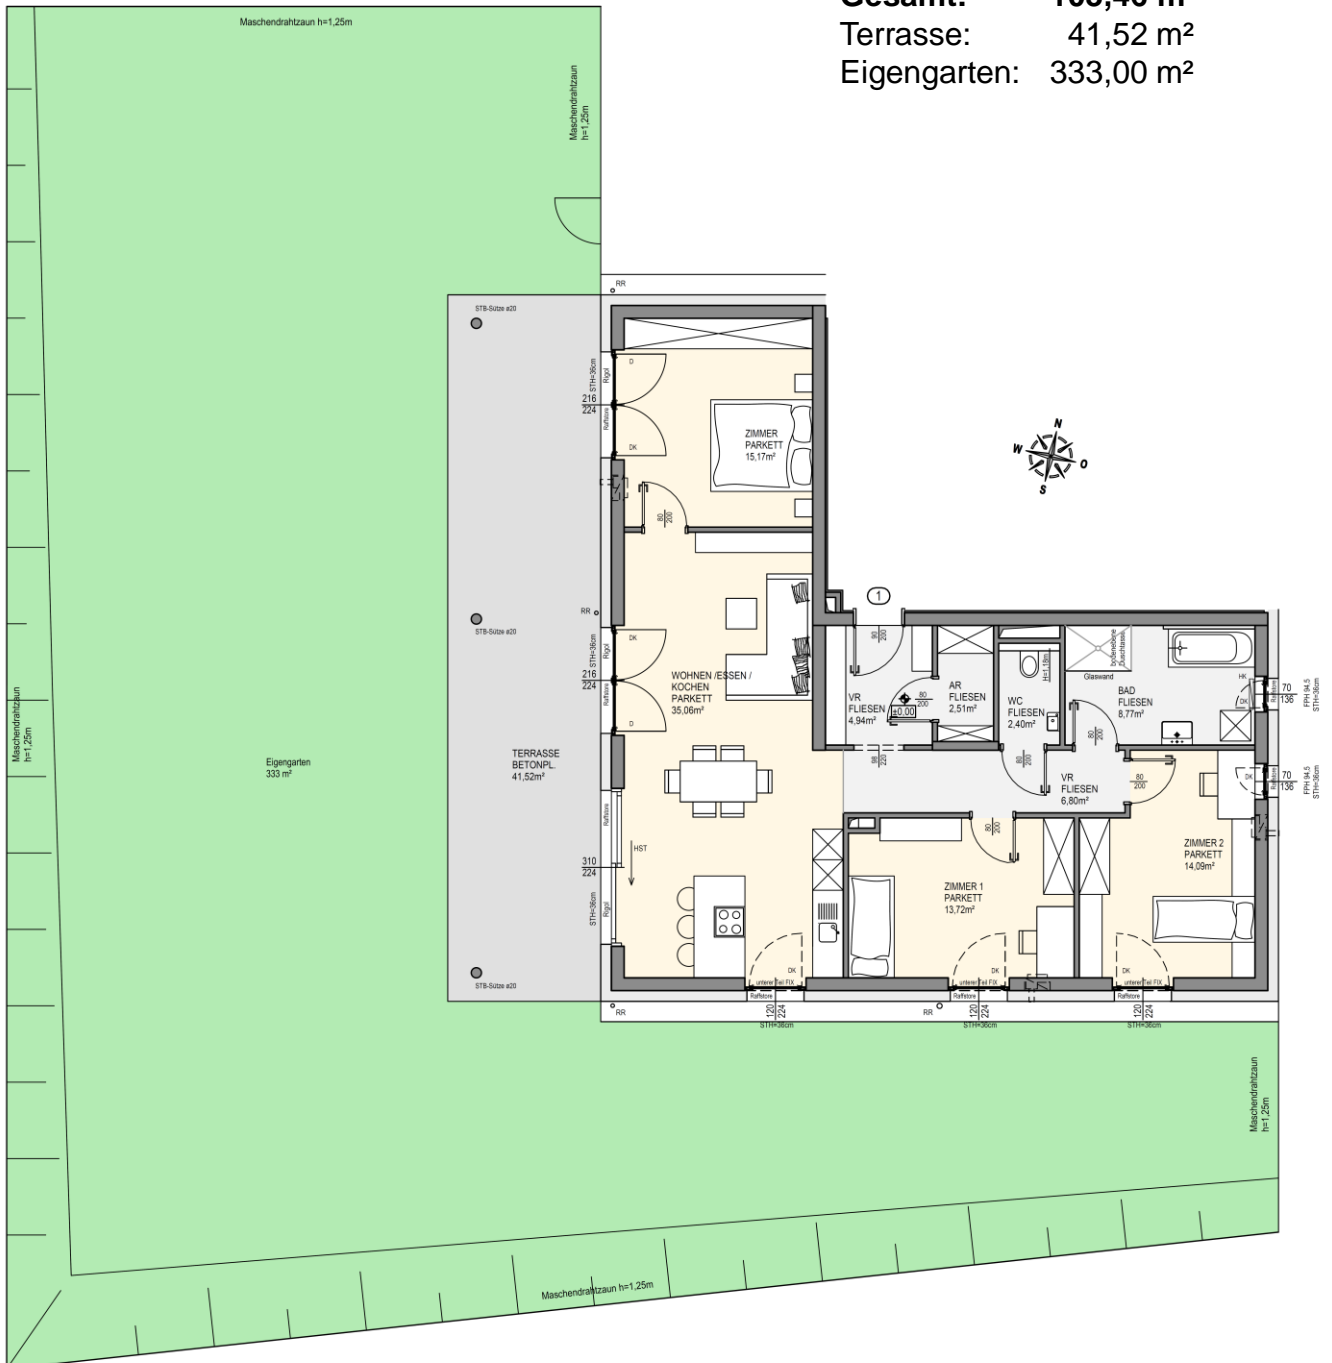

Wohnung 1 | EG | 4-Raum

Wohnfläche: 103,46 m<sup>2</sup>  
**Gesamt: 103,46 m<sup>2</sup>**  
 Terrasse: 41,52 m<sup>2</sup>  
 Eigengarten: 333,00 m<sup>2</sup>

Symbolisch dargestellte Einrichtung!  
 Änderungen vorbehalten!  
 Kein Maßstab!