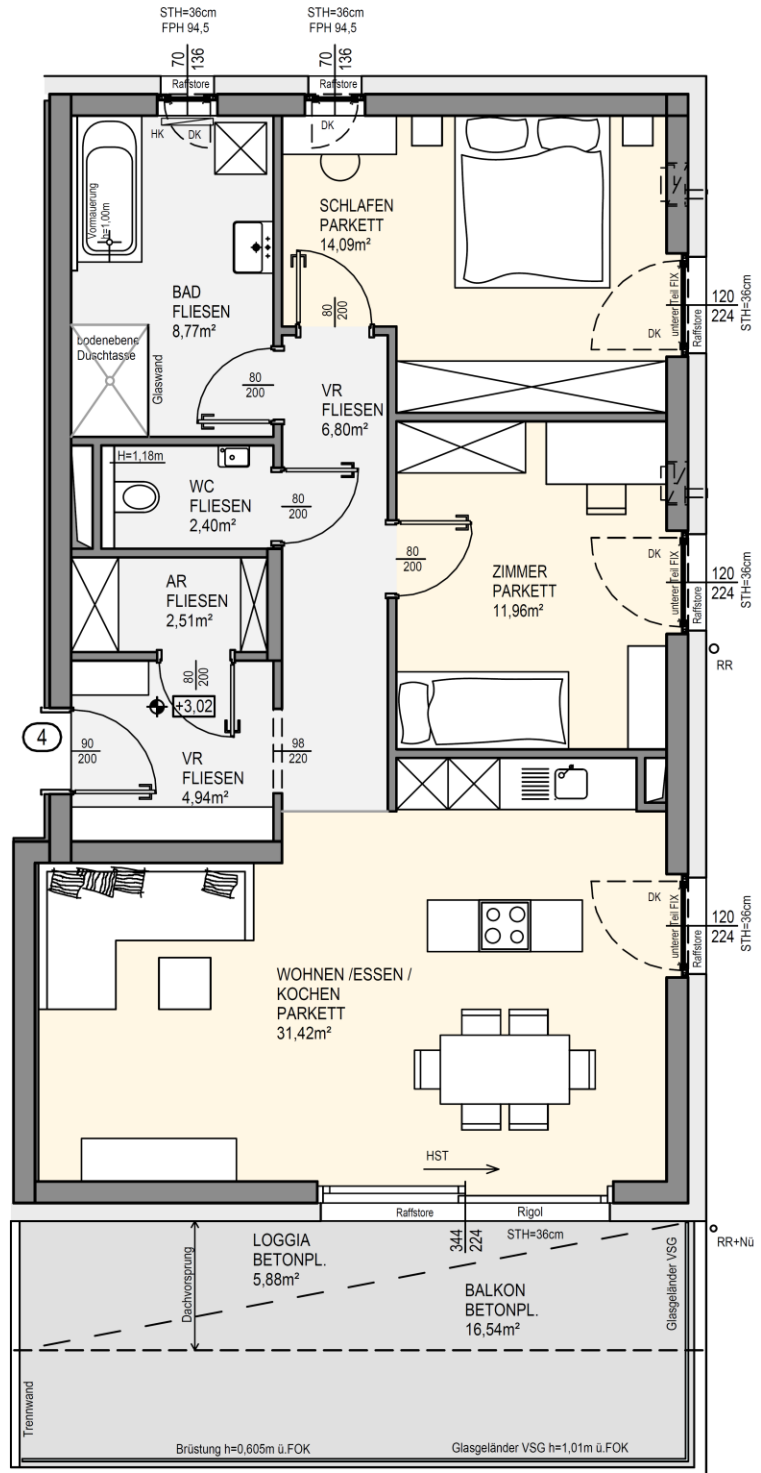

Wohnung 4 | OG | 3-Raum

Wohnfläche: 82,89 m²
 Loggia: 5,88 m²
Gesamt: 88,77 m²
 Terrasse: 16,54 m²

Symbolisch dargestellte Einrichtung!
 Änderungen vorbehalten!
 Kein Maßstab!