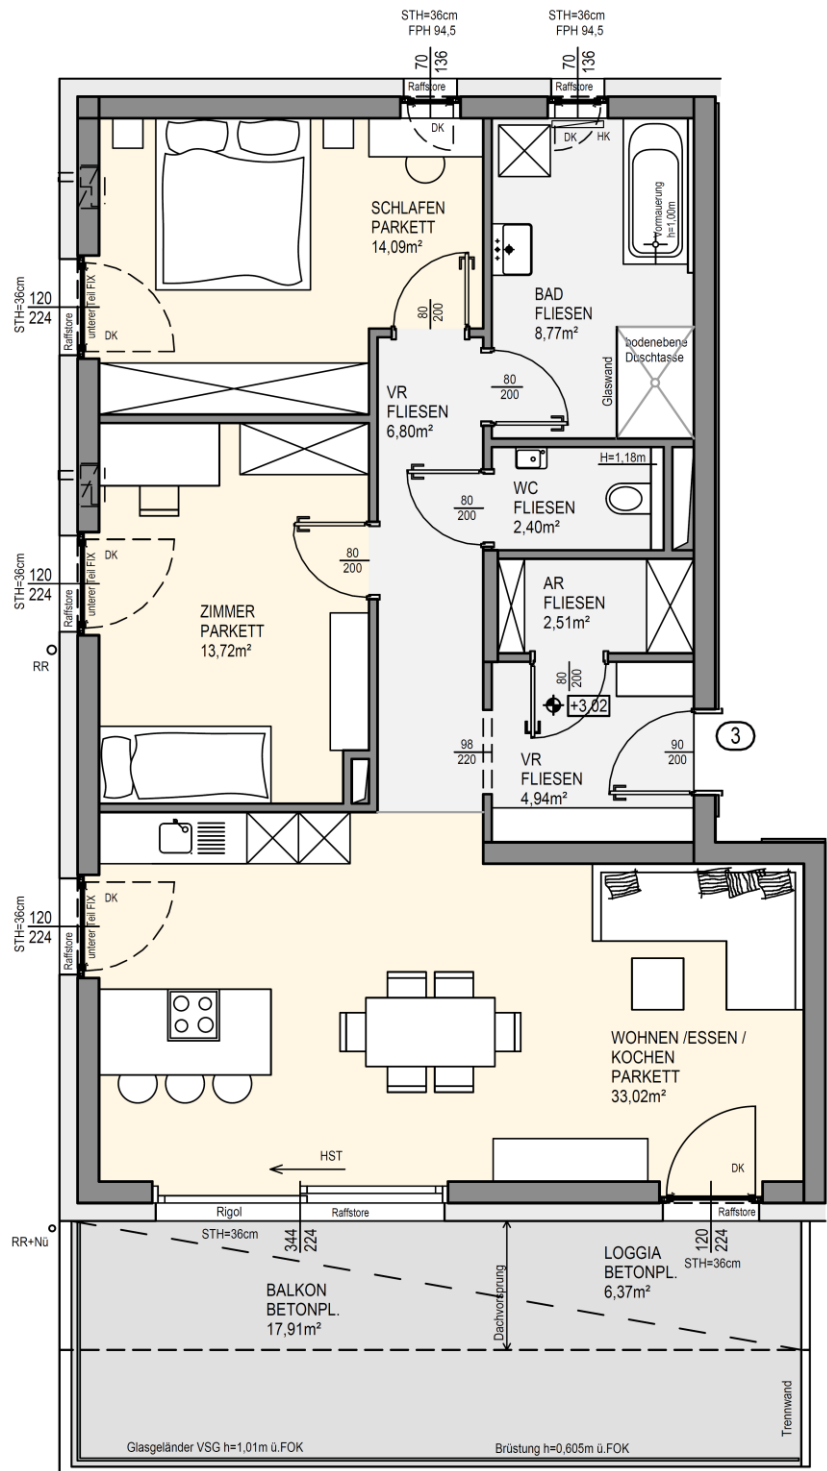

Wohnung 3 | OG | 3-Raum

Wohnfläche: 86,25 m²
 Loggia: 6,37 m²
Gesamt: 92,62 m²
 Terrasse: 17,81 m²

Symbolisch dargestellte Einrichtung!
 Änderungen vorbehalten!
 Kein Maßstab!