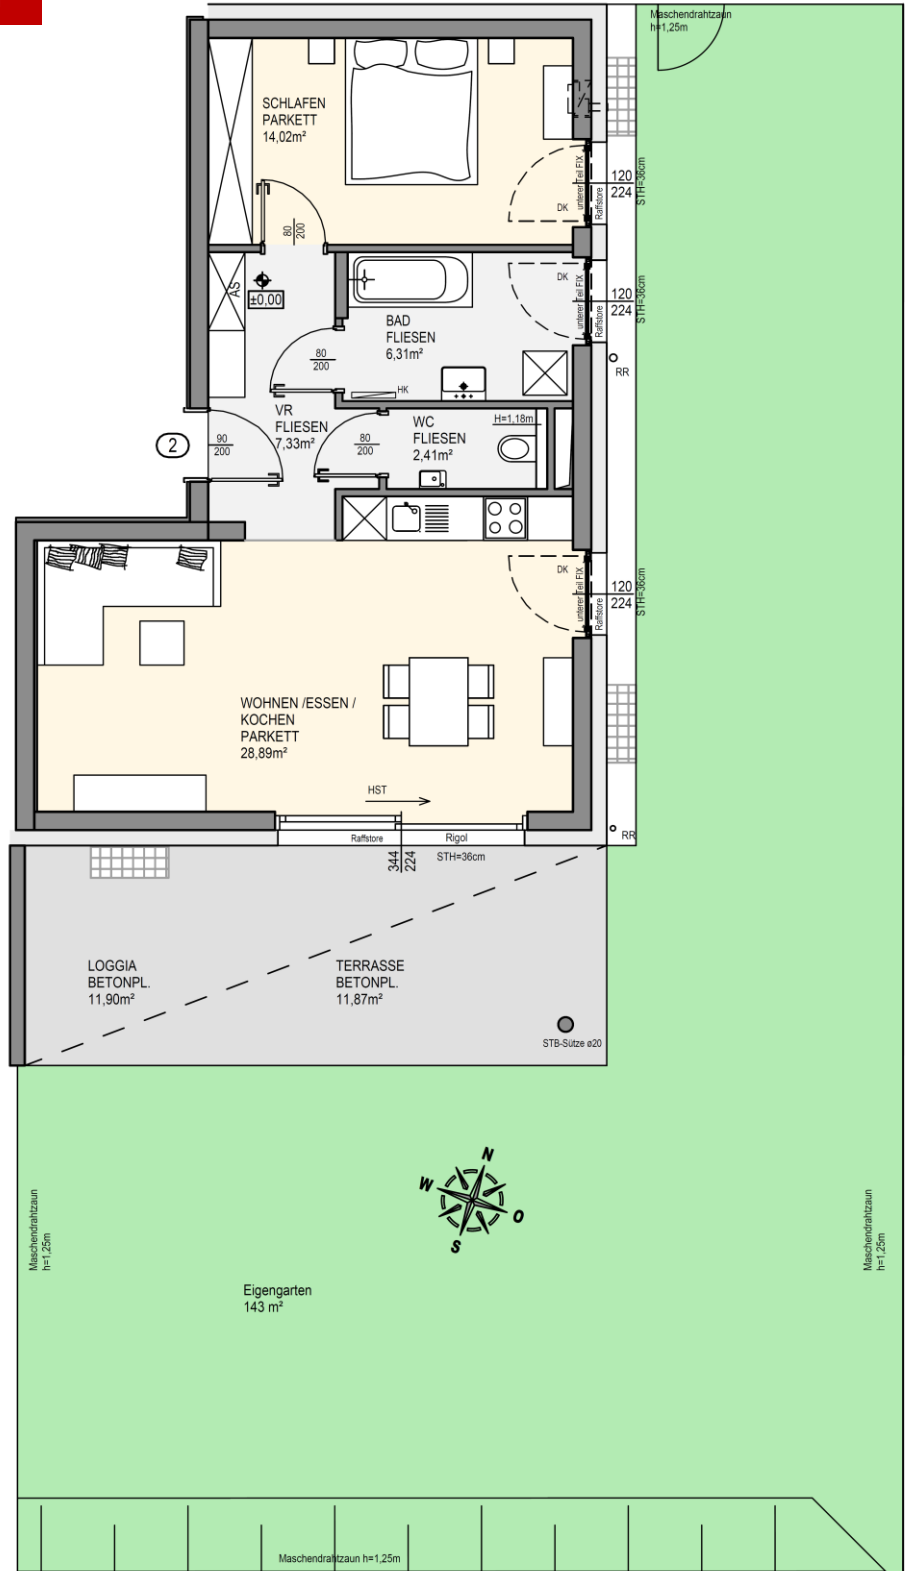

Wohnung 2 | EG | 2-Raum

Wohnfläche: 58,96 m²
 Loggia: 11,90 m²
Gesamt: 70,86 m²
 Terrasse: 11,86 m²
 Eigengarten: 143,00 m²

Symbolisch dargestellte Einrichtung!
 Änderungen vorbehalten!
 Kein Maßstab!