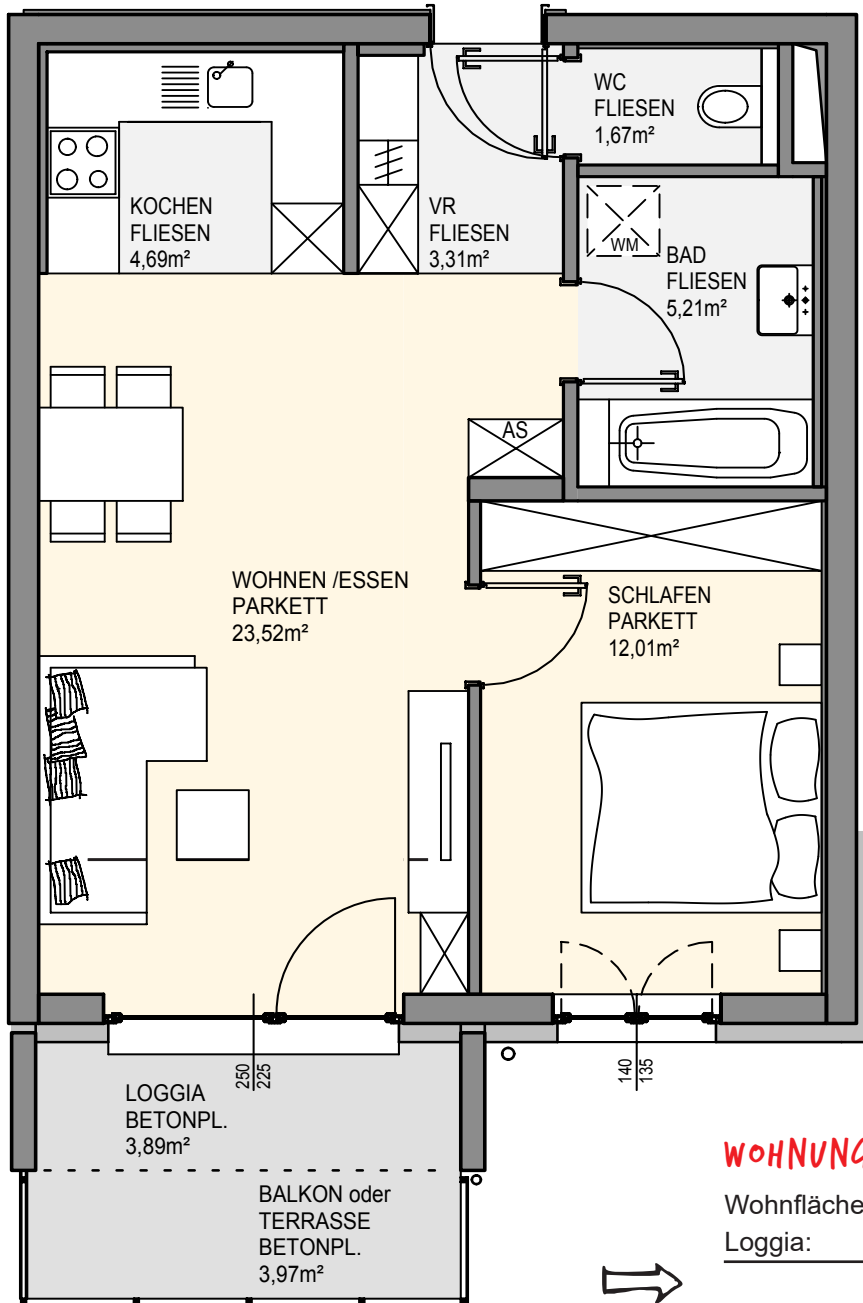

# WOHNUNGSBEISPIEL 2-RAUM

**WOHNUNG 5 - EG**  
**WOHNUNG 9 - 1.0G**

Wohnfläche:	50,41 m <sup>2</sup>
Loggia:	3,89 m <sup>2</sup>
<hr/>	
	<b>54,30 m<sup>2</sup></b>
Balkon	3,97 m <sup>2</sup>

**WOHNUNG 1 - GG**

Wohnfläche:	50,41 m <sup>2</sup>
Loggia:	3,89 m <sup>2</sup>
<hr/>	
	<b>54,30 m<sup>2</sup></b>
Terrasse	3,89 m <sup>2</sup>
Eigengarten	25,00 m <sup>2</sup>

Symbolisch dargestellte Einrichtung!  
Änderungen vorbehalten!  
Kein Maßstab!